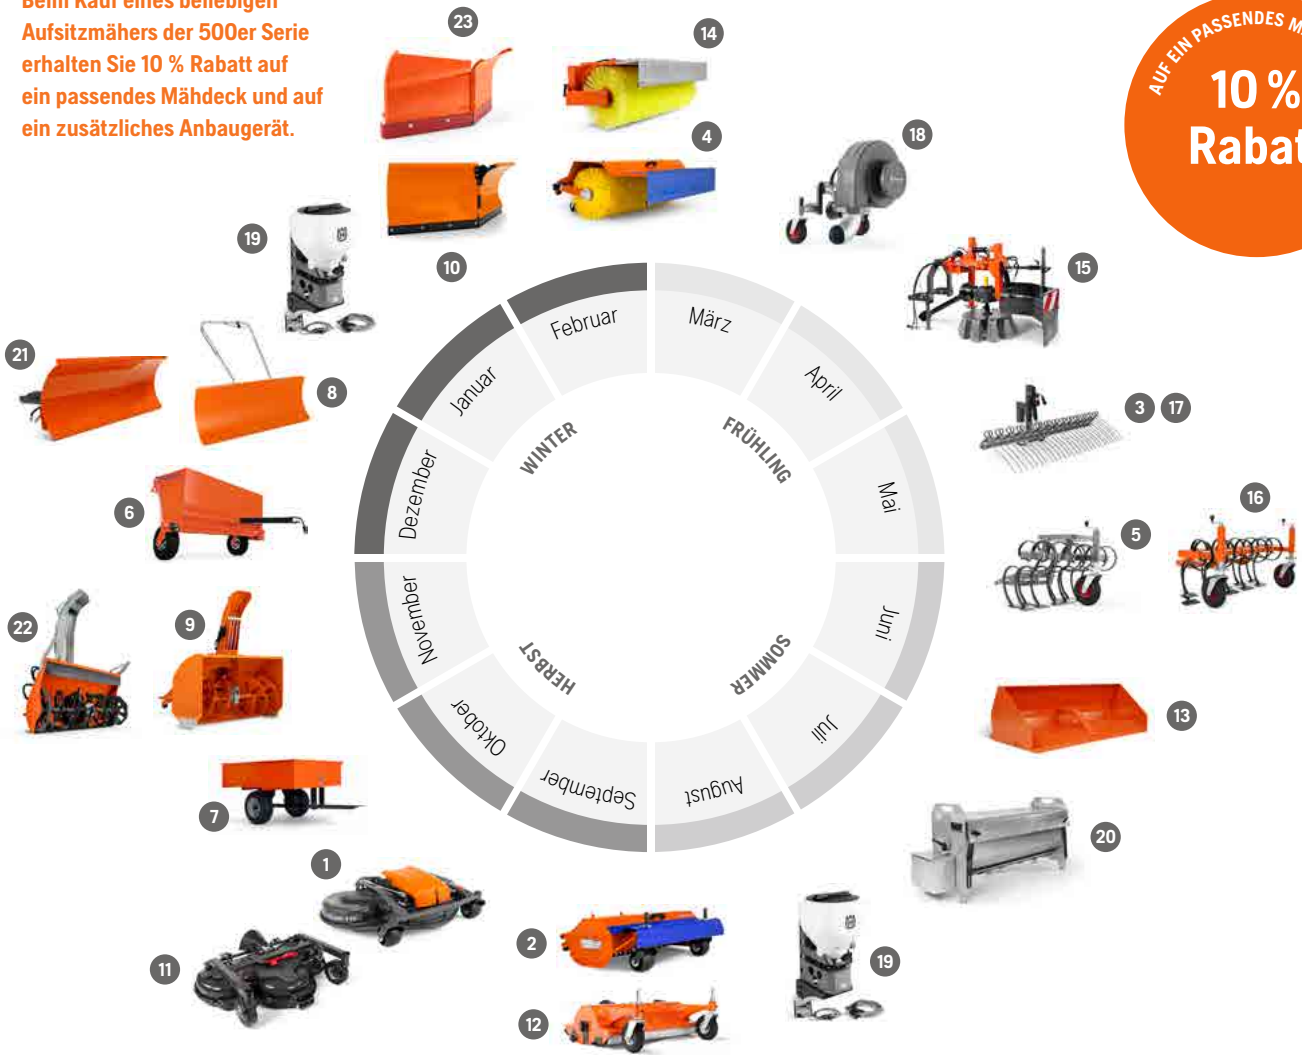

AKTION

Beim Kauf eines beliebigen Aufsitzmähers der 500er Serie erhalten Sie 10 % Rabatt auf ein passendes Mähdeck und auf ein zusätzliches Anbaugerät.

AUF EIN PASSENDES MÄHDECK UND ANBAUGERÄT
**10 %
Rabatt**

Mähdecks und Anbaugeräte passend für Rider P 524X EFI

1 Mähdeck Combi 112/Combi 122 ab € 2.249,10 statt € 2.499,-	2 Schlegelmäher € 2.816,10 statt € 3.129,-	7 Anhänger Profi € 719,10 statt € 799,-
Mähdeck R137 € 2.969,10 statt € 3.299,-	3 Anbaurechen € 1.799,10 statt € 1.999,-	8 Schneeräumschild € 1.439,10 statt € 1.599,-
Mähdeck Combi 112X/Combi 122X ab € 2.879,10 statt € 3.199,-	4 Kehrmachine € 2.519,10 statt € 2.799,-	9 Schneefräse € 3.149,10 statt € 3.499,-
Mähdeck R137X € 3.779,10 statt € 4.199,-	5 Schotterharke € 2.024,10 statt € 2.249,-	10 Schneepflug € 4.409,10 statt € 4.899,-
	6 Streuwagen € 1.619,10 statt € 1.799,-	

Mähdecks und Anbaugeräte passend für Rider P 525DX

11 Mähdeck Combi 132/Combi 155 ab € 3.869,10 statt € 4.299,-	15 Wildkrautbürste € 7.469,10 statt € 8.299,-	20 Kastenstreuer € 2.699,10 statt € 2.999,-
Mähdeck Combi 132X/Combi 155X ab € 4.679,10 statt € 5.199,-	16 Schotterharke € 2.519,10 statt € 2.799,-	21 Schneeräumschild € 2.249,10 statt € 2.499,-
12 Schlegelmäher € 7.649,10 statt € 8.499,-	17 Anbaurechen € 1.799,10 statt € 1.999,-	22 Schneefräse € 8.099,10 statt € 8.999,-
13 Transportschaufel € 1.799,10 statt € 1.999,-	18 Anbaubläser € 4.859,10 statt € 5.399,-	23 Schneepflug € 4.499,10 statt € 4.999,-
14 Kehrmachine € 5.759,10 statt € 6.399,-	19 Zyklon-Streuer € 4.319,10 statt € 4.799,-